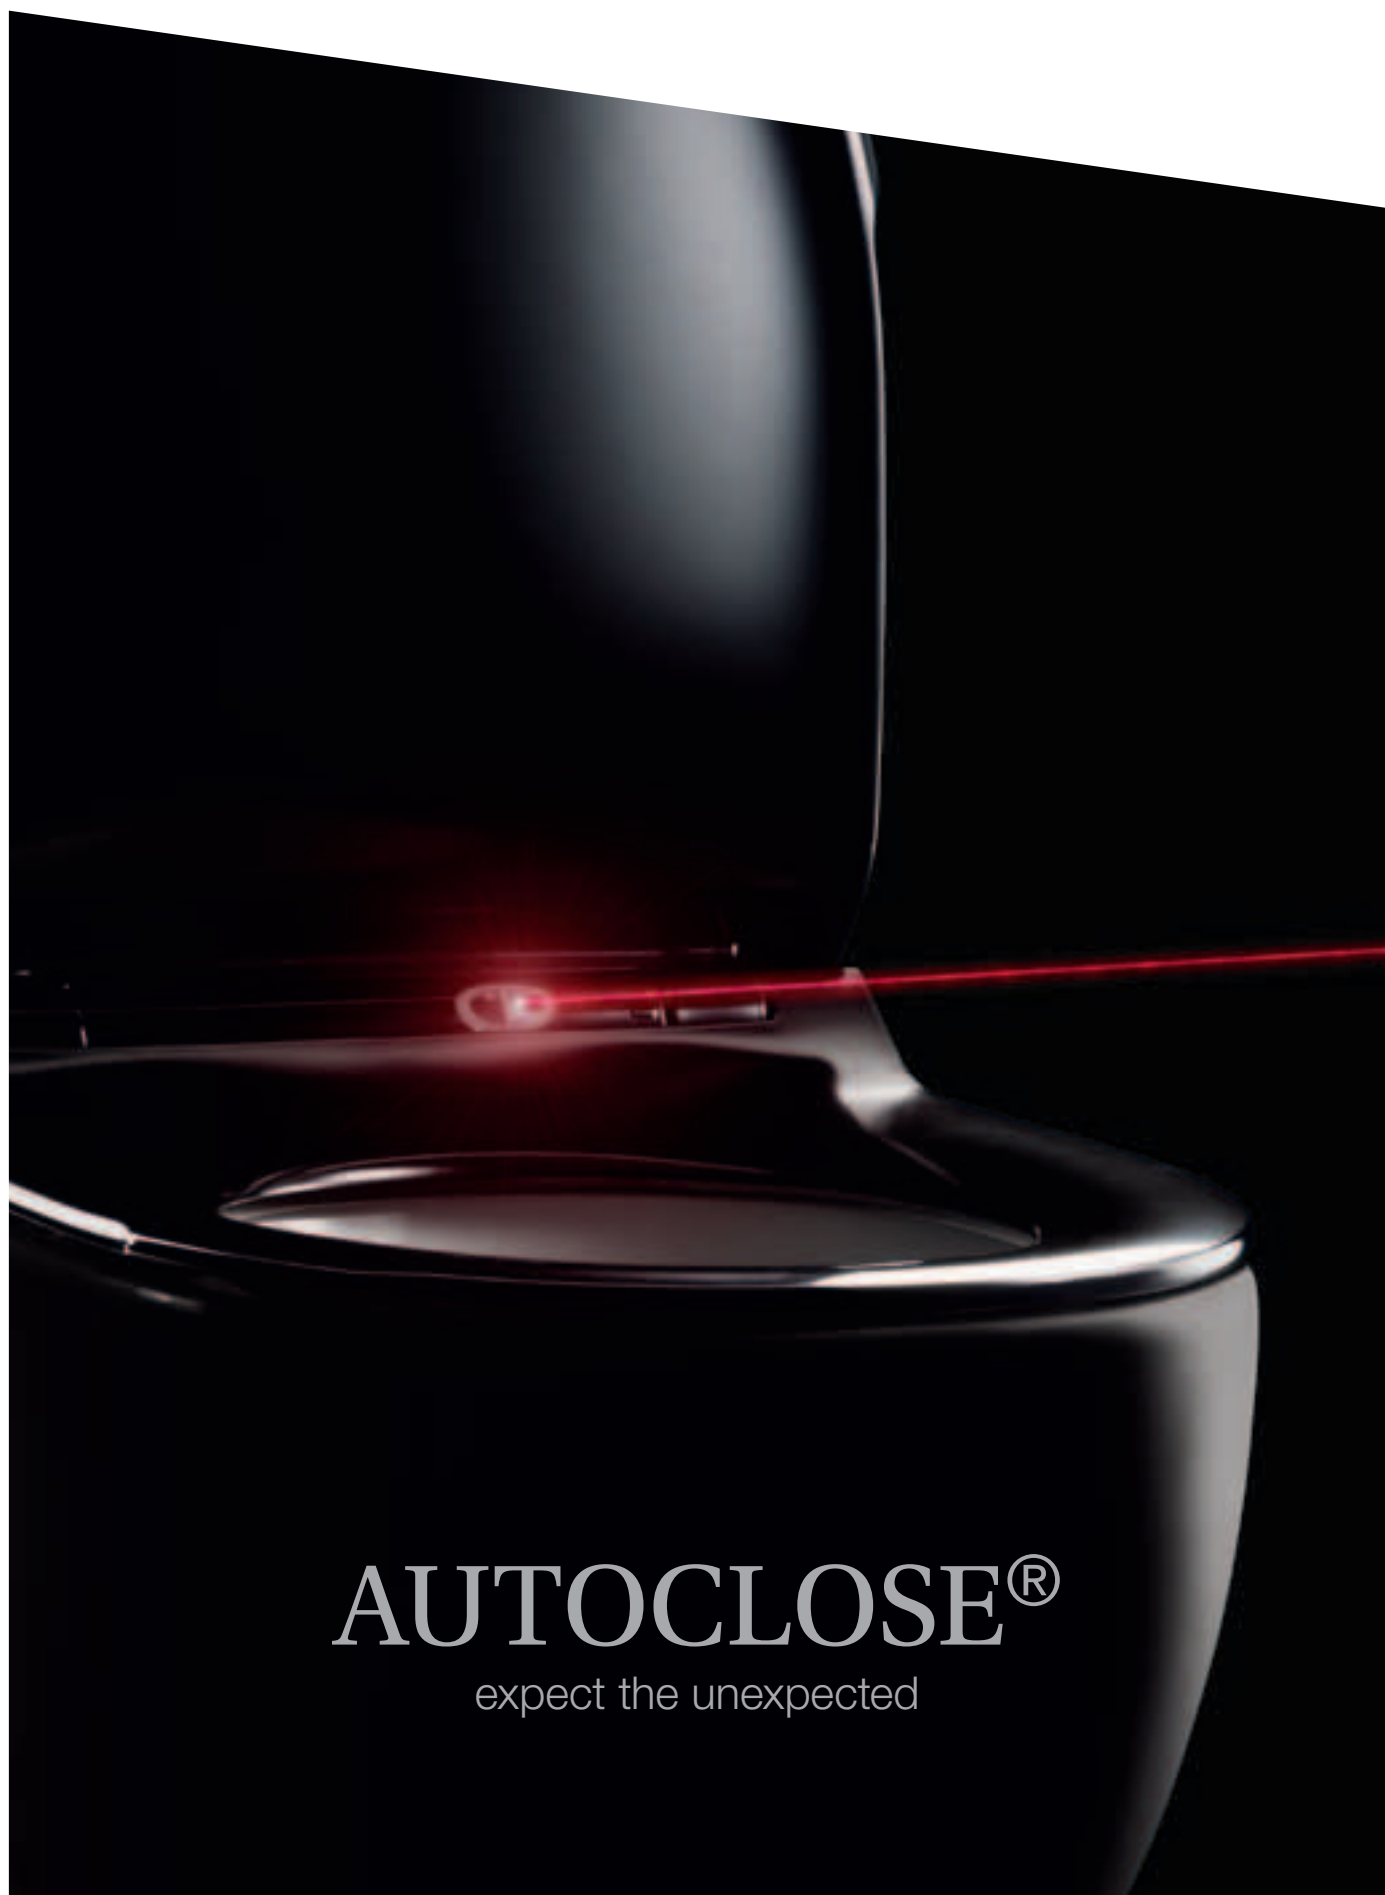

seats for your senses
www.pressalit.com

PRESSALIT®
seats

AUTOCLOSE®
expect the unexpected