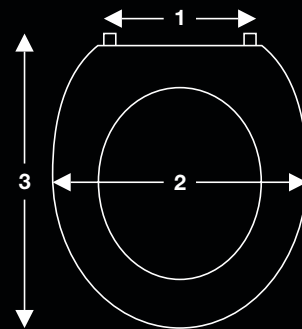

# Tabulka rozměrů

Chcete-li najít nové sedátko do Vašeho domova, může Vám pomoci tato tabulka. Rozměr 1 je obzvlášť důležitý. Je to vzdálenost mezi montážními otvory na toaletě. Odměřte tuto vzdálenost na Vaší toaletě a pak uvidíte, zda tento rozměr najdete v jednom z uvedených rozpětí. Pak už jen stačí zkontrolovat, jestli sedí délka a šířka vybraného sedátka – viz rozměry 2 a 3.