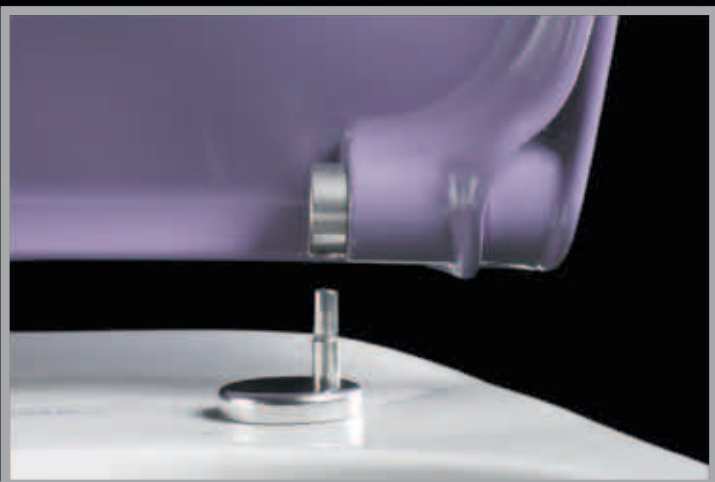

Expect the unexpected

Nebojíme se experimentovat a rádi se vydáváme novými směry, i když to může být někdy proti proudu. Neustále hledáme nové nápady a podněty. Neděláme to jenom proto, abychom se odlišili, ale jednoduše proto, že takoví jsme. Je to v naší povaze, je to naše motivace. Zkrátka nás baví překvapovat s novým, zajímavým designem a inovativními produkty.

LÁSKA

Tisíce stromů, do kterých zamilovaní vyřezávali srdíčka a své iniciály, se stali inspirací pro design sedátka LOVE. LOVE vzdává hold překrásným srdečním záležitostem.

VĚDRO PLNÉ LEPIDLA

Když se jednou dávno, v roce 1954, svrhlo na zem vědro plné lepidla a smíchalo se s pilinami, podnítilo tak Pressalit vytvářet sedátka z tvarovaného plastu.

UDRŽITELNOST

Pressalit se nachází v nejmalebnějších oblastech Dánska. I proto je pro nás rozhodující, abychom naši produkci nenarušili okolní prostředí. Každým dnem si uvědomujeme naši odpovědnost a naše závazky vůči světu kolem nás.

PÝCHA PROFESIONÁLŮ

I když už odzvonilo starým časům a produkce se zautomatizovala, pořád důkladně kontrolujeme hladkost povrchu a kvalitu každého sedátka přesně tak, jak jsme to dělali před 55 lety.

POHODLÍ

V roce 1966 designerské duo Sigvard Bernadotte a Acton Bjørn - tvůrci stylu - navrhli sedátko Pressalit Comfort, které se stalo prvním designově upraveným WC sedátkem na světě.

ZAMĚŘENÍ NA DETAIL

Soustředíme se na všechny detaily. Hlavním těžištěm naší produkce je design, kvalita a funkčnost. Jsme hrdí na to, že můžeme našim zákazníkům nabídnout produkty s 10ti letou zárukou.